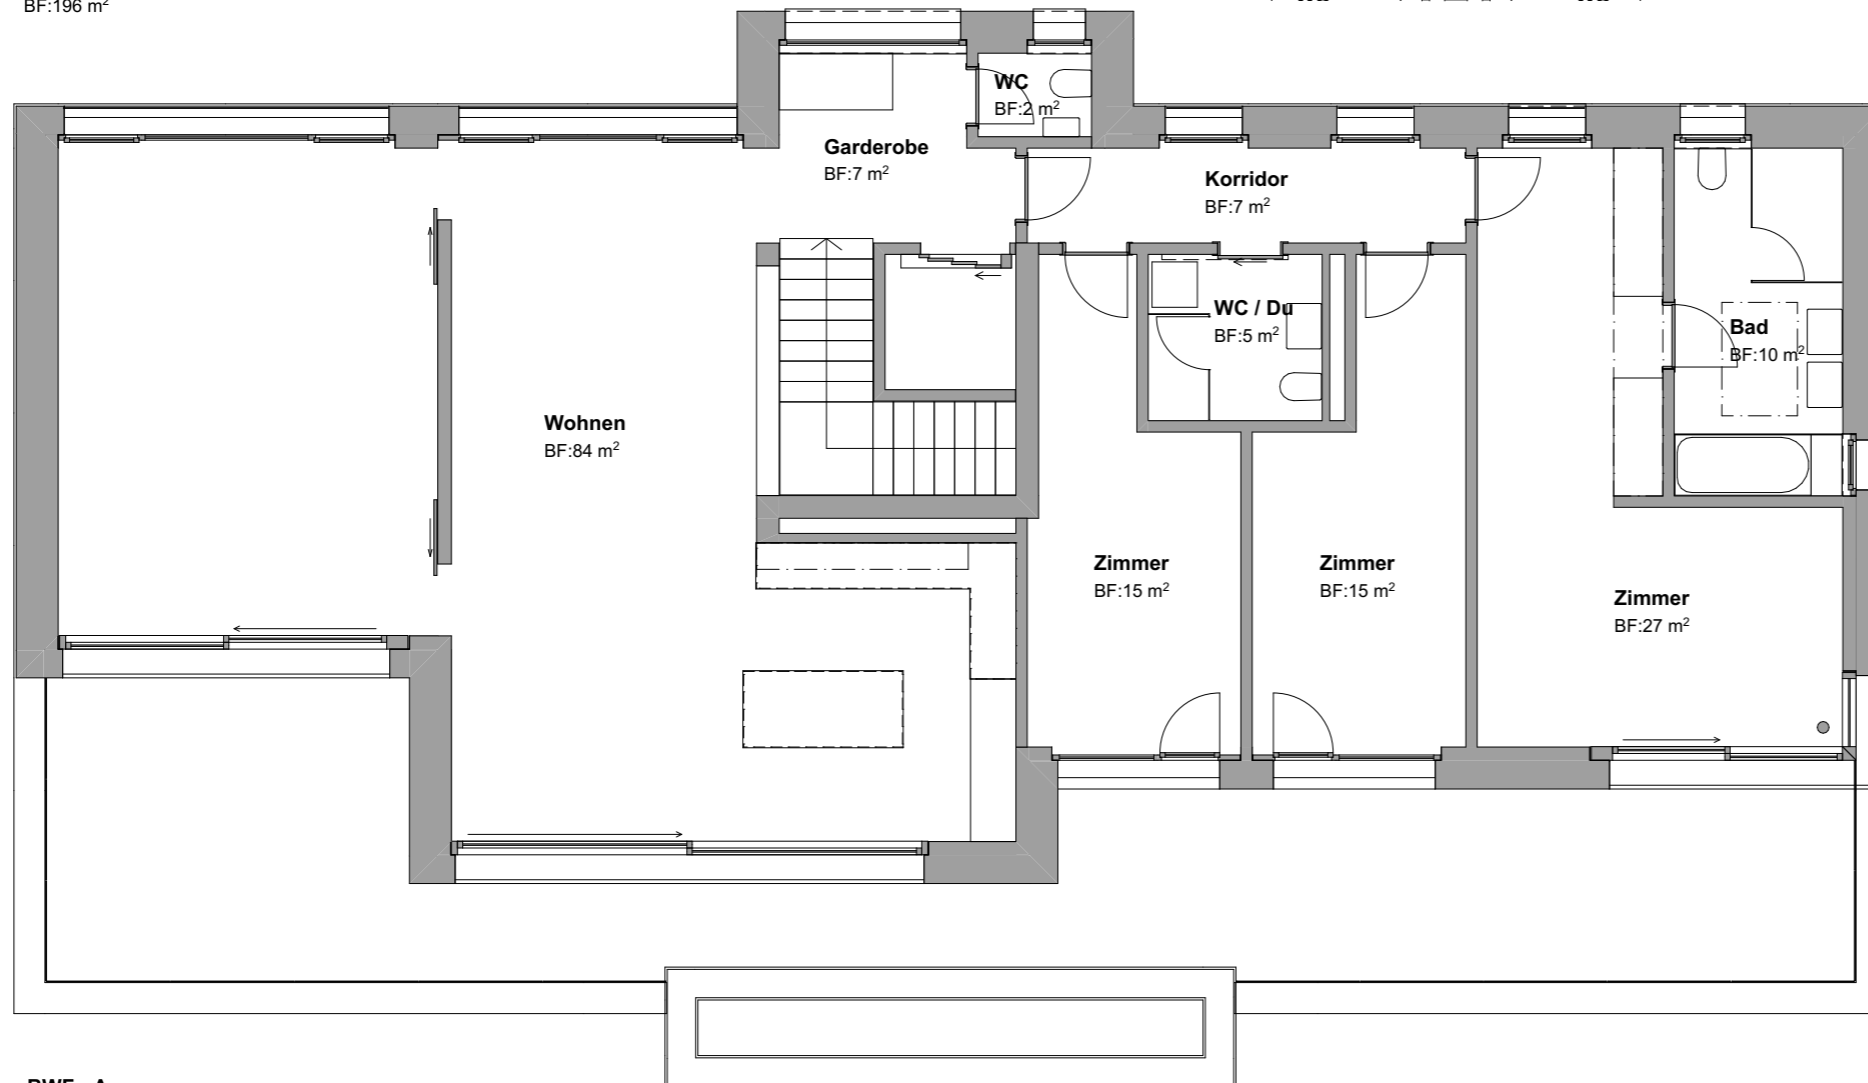

5.5 Zimmerwohnung

Zelglisteig 3 - Haus A - Wohnung 5
Attikageschoss

BWF
Haus A Wohnung 5
BF:196 m²

WOHNFLÄCHE*	200.0 m ²
KELLERFLÄCHE	29.0 m ²
TERRASSENFLÄCHE	60.0 m ²

BWF - Aussen
Haus A Wohnung 5
BF:60 m²

*Die Wohnfläche enthält die Innenwände.

Layout A3 / Mst. 1:100