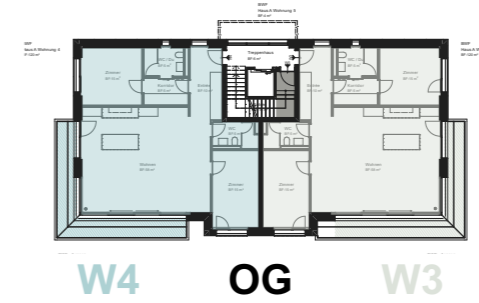

5.5 Zimmerwohnung

Zelglisteig 3 - Haus A - Wohnung 5
Attikageschoss

BWF
Haus A Wohnung 5
BF:196 m²

WOHNFLÄCHE*	200.0 m ²
KELLERFLÄCHE	29.0 m ²
TERRASSENFLÄCHE	60.0 m ²

BWF - Aussen
Haus A Wohnung 5
BF:60 m²

*Die Wohnfläche enthält die Innenwände.

Layout A3 / Mst. 1:100