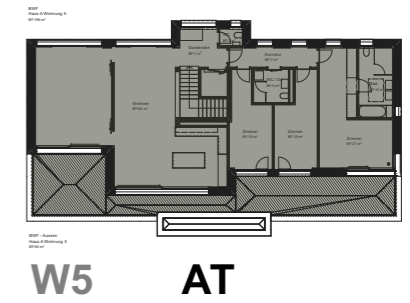

5.5 Zimmerwohnung

Zelglisteig 3 - Haus A - Wohnung 5
Attikageschoss

BWF
Haus A Wohnung 5
BF:196 m²

WOHNFLÄCHE*	200.0 m ²
KELLERFLÄCHE	29.0 m ²
TERRASSENFLÄCHE	60.0 m ²

BWF - Aussen
Haus A Wohnung 5
BF:60 m²

*Die Wohnfläche enthält die Innenwände.

Layout A3 / Mst. 1:100