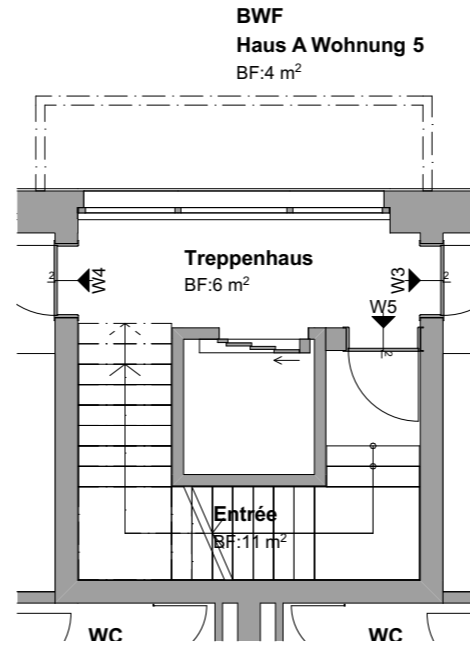

5.5 Zimmerwohnung

Zelglisteig 3 - Haus A - Wohnung 5
Attikageschoss

BWF
Haus A Wohnung 5
BF:196 m²

WOHNFLÄCHE*	200.0 m ²
KELLERFLÄCHE	29.0 m ²
TERRASSENFLÄCHE	60.0 m ²

BWF - Aussen
Haus A Wohnung 5
BF:60 m²

*Die Wohnfläche enthält die Innenwände.

Layout A3 / Mst. 1:100