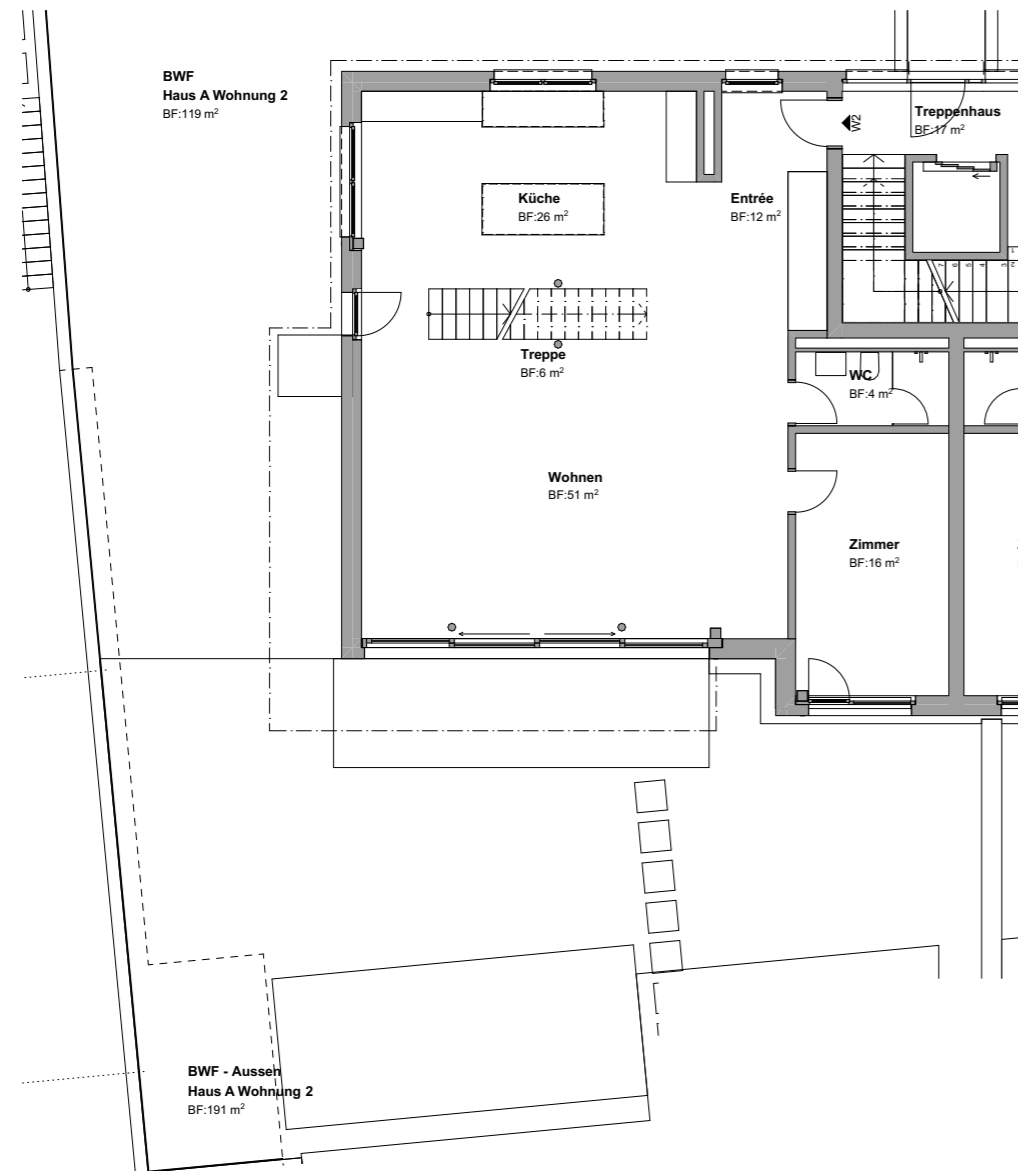

Maisonettewohnung West

Zelglisteig 3 - Haus A - Wohnung 2

Erdgeschoss

Obergeschoss

WOHNFLÄCHE*	233.0 m ²
KELLERFLÄCHE	37.0 m ²
SITZPLATZFLÄCHE	16.0 m ²
PERGOLAFLÄCHE	22.0 m ²
GARTENFLÄCHE ⁺	191.0 m ²
BALKONFLÄCHE	21.0 m ²

*Die Wohnfläche enthält die Innenwände.
⁺Inklusive Sitzplatz und Pergolafläche