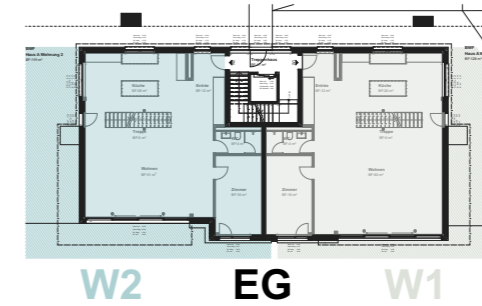

Maisonettewohnung West

Zelglisteig 3 - Haus A - Wohnung 2

Erdgeschoss

Obergeschoss

WOHNFLÄCHE*	233.0 m ²
KELLERFLÄCHE	37.0 m ²
SITZPLATZFLÄCHE	16.0 m ²
PERGOLAFLÄCHE	22.0 m ²
GARTENFLÄCHE ⁺	191.0 m ²
BALKONFLÄCHE	21.0 m ²

*Die Wohnfläche enthält die Innenwände.
⁺Inklusive Sitzplatz und Pergolafläche