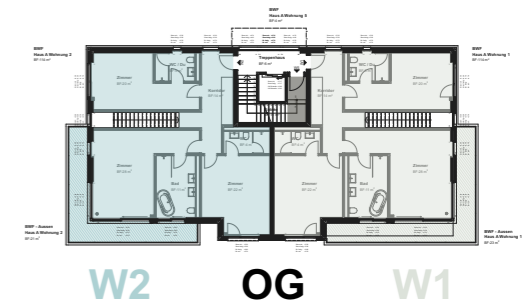

Maisonettewohnung West

Zelglisteig 3 - Haus A - Wohnung 2

Erdgeschoss

Obergeschoss

WOHNFLÄCHE*	233.0 m ²
KELLERFLÄCHE	37.0 m ²
SITZPLATZFLÄCHE	16.0 m ²
PERGOLAFLÄCHE	22.0 m ²
GARTENFLÄCHE ⁺	191.0 m ²
BALKONFLÄCHE	21.0 m ²

*Die Wohnfläche enthält die Innenwände.
⁺Inklusive Sitzplatz und Pergolafläche