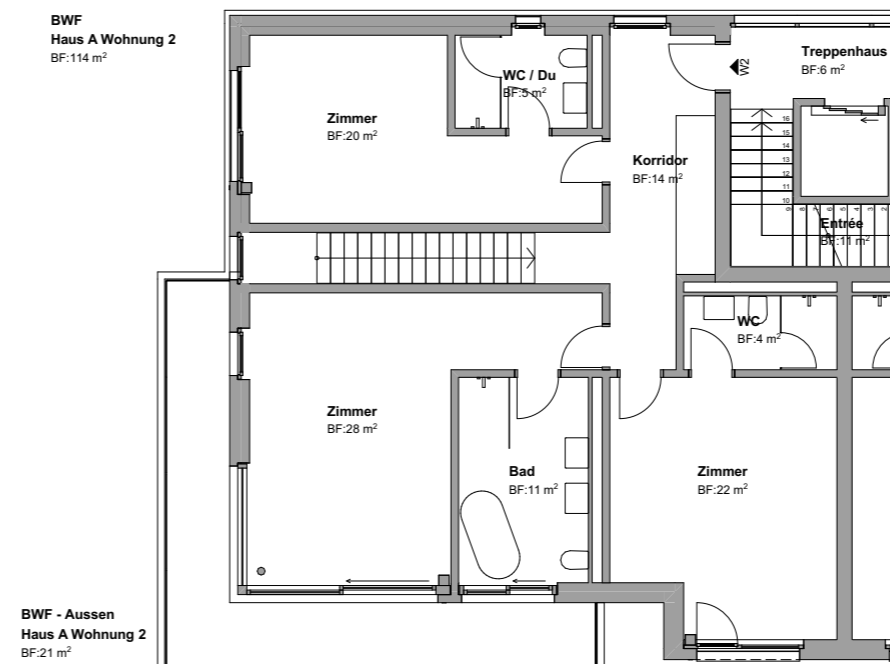

Maisonettewohnung West

Zelglisteig 3 - Haus A - Wohnung 2

Erdgeschoss

Obergeschoss

WOHNFLÄCHE*	233.0 m ²
KELLERFLÄCHE	37.0 m ²
SITZPLATZFLÄCHE	16.0 m ²
PERGOLAFLÄCHE	22.0 m ²
GARTENFLÄCHE ⁺	191.0 m ²
BALKONFLÄCHE	21.0 m ²

*Die Wohnfläche enthält die Innenwände.
⁺Inklusive Sitzplatz und Pergolafläche