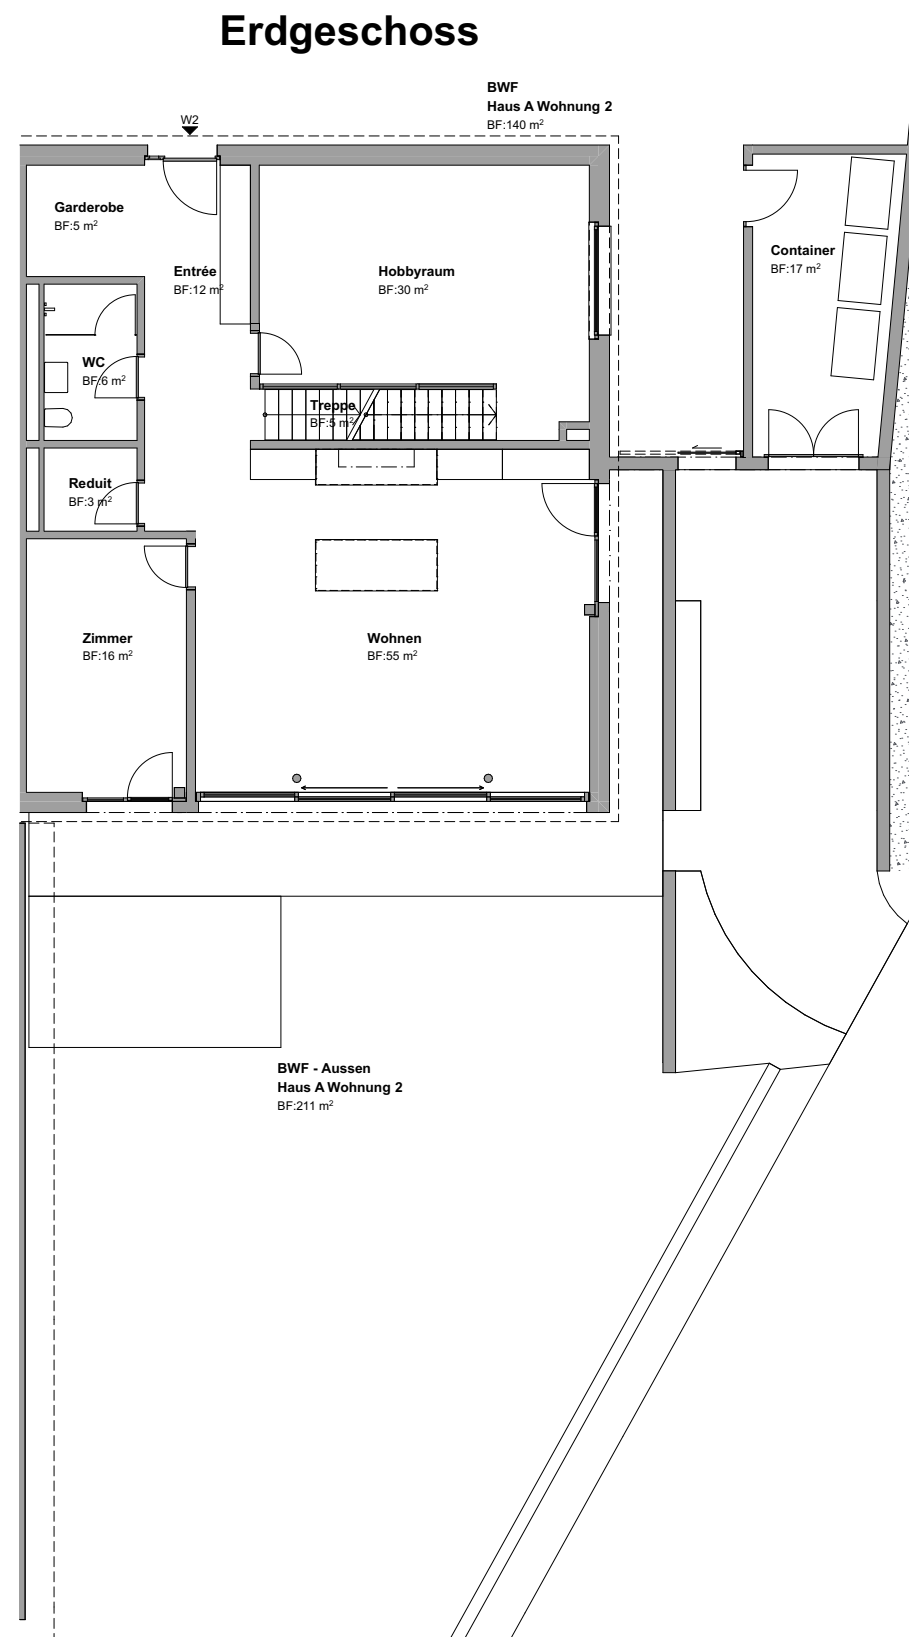

6.5 Zimmerwohnung

Zelglisteig 1 - Haus B - Wohnung 2

WOHNFLÄCHE*	225.0 m ²
KELLERFLÄCHE	142.0 m ²
SITZPLATZFLÄCHE	28.0 m ²
PERGOLAFLÄCHE	15.0 m ²
GARTENFLÄCHE ⁺	211.0 m ²

*Die Wohnfläche inklusive Innenwände und Hobbyraum
⁺Inklusive Sitzplatz und Pergolafläche