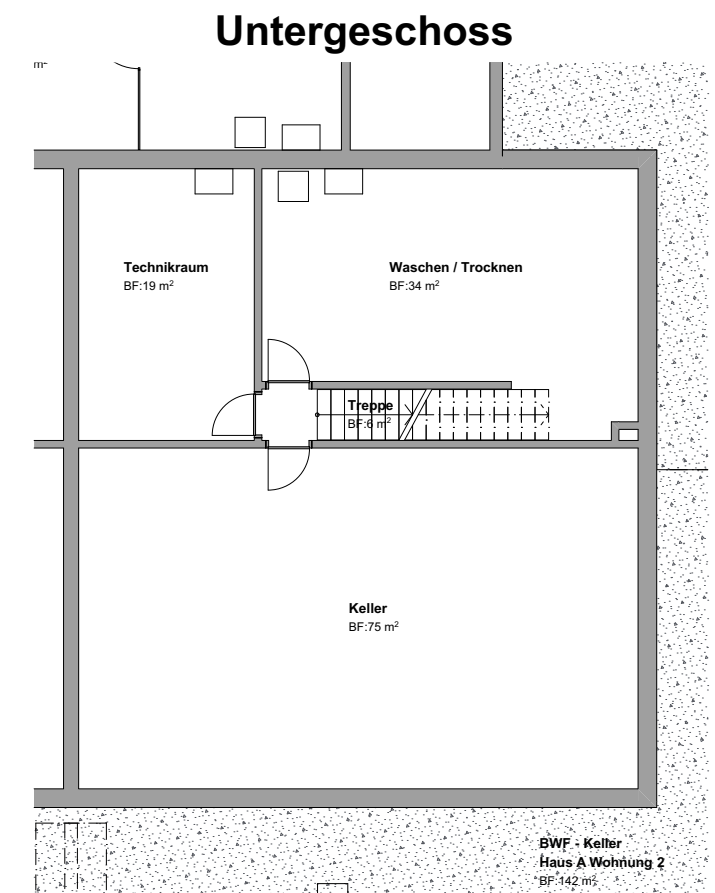

6.5 Zimmerwohnung

Zelglisteig 1 - Haus B - Wohnung 2

WOHNFLÄCHE*	225.0 m ²
KELLERFLÄCHE	142.0 m ²
SITZPLATZFLÄCHE	28.0 m ²
PERGOLAFLÄCHE	15.0 m ²
GARTENFLÄCHE ⁺	211.0 m ²

*Die Wohnfläche inklusive Innenwände und Hobbyraum
⁺Inklusive Sitzplatz und Pergolafläche