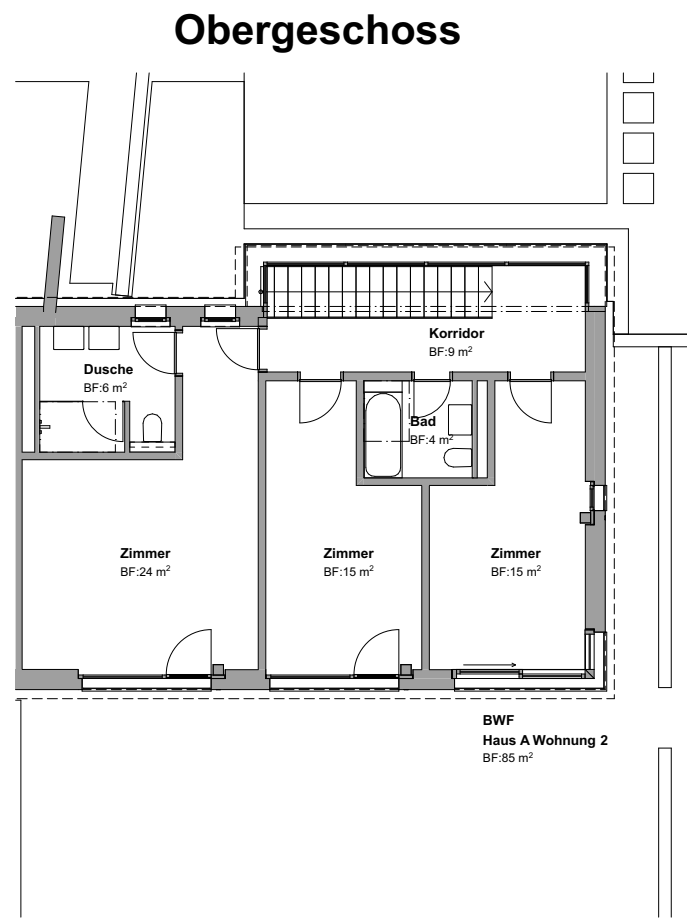

6.5 Zimmerwohnung

Zelglisteig 1 - Haus B - Wohnung 2

WOHNFLÄCHE*	225.0 m ²
KELLERFLÄCHE	142.0 m ²
SITZPLATZFLÄCHE	28.0 m ²
PERGOLAFLÄCHE	15.0 m ²
GARTENFLÄCHE ⁺	211.0 m ²

*Die Wohnfläche inklusive Innenwände und Hobbyraum
⁺Inklusive Sitzplatz und Pergolafläche