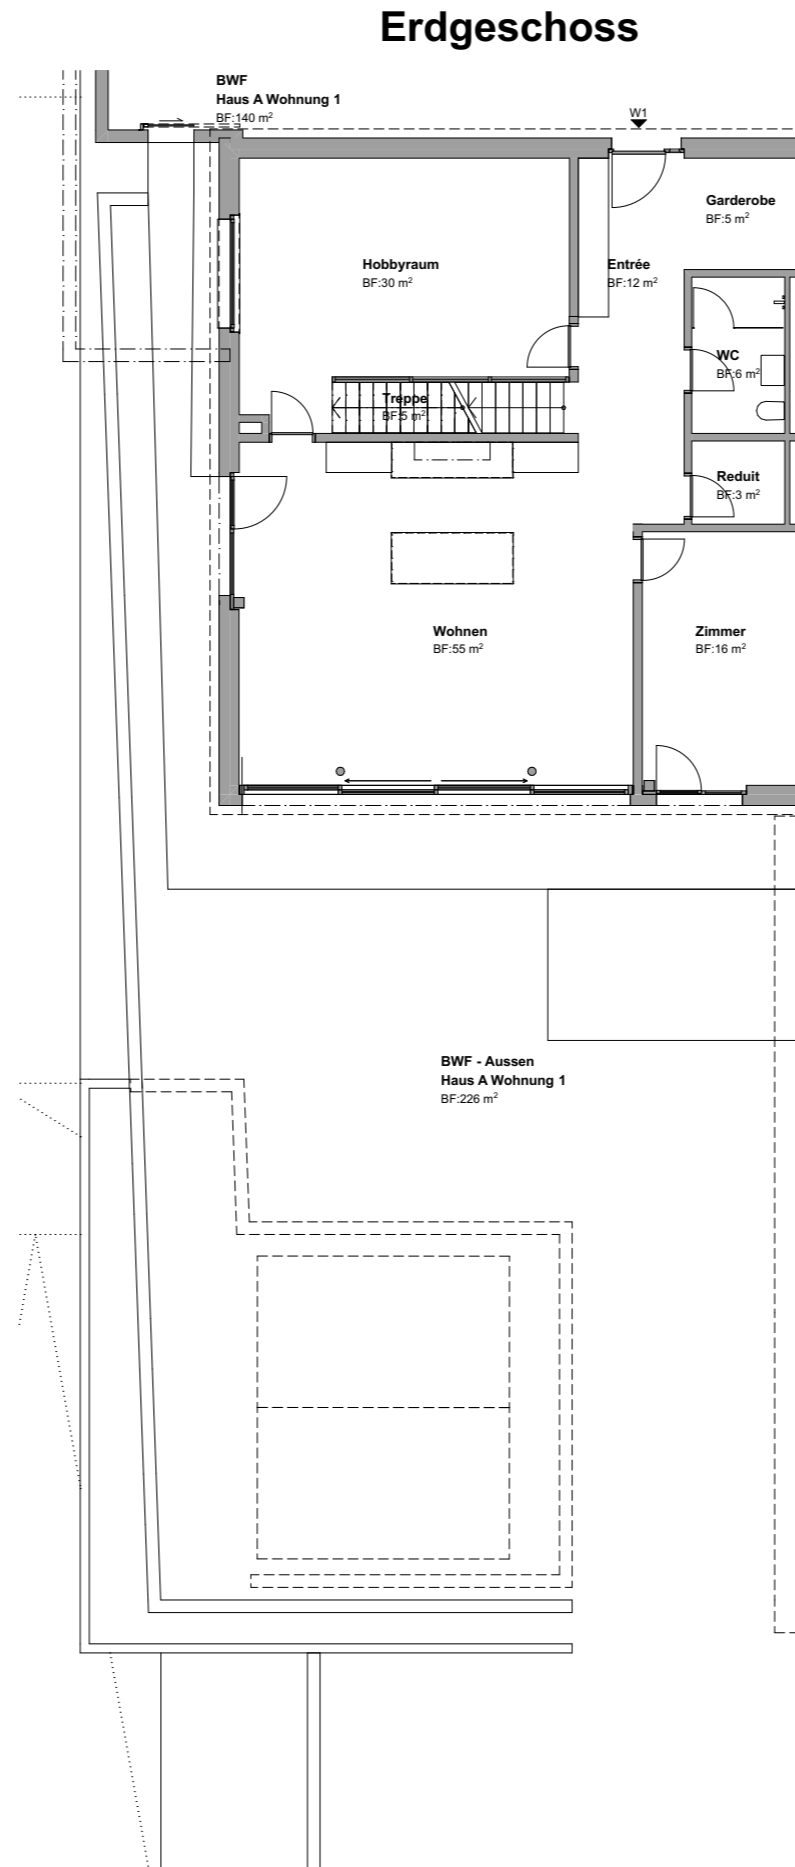

5.5 Zimmerwohnung

Zelglisteig 1 - Haus B - Wohnung 1

WOHNFLÄCHE*	225.0 m ²
KELLERFLÄCHE	142.0 m ²
SITZPLATZFLÄCHE	37.0 m ²
PERGOLAFLÄCHE	15.0 m ²
GARTENFLÄCHE ⁺	226.0 m ²

*Die Wohnfläche inklusive Innenwände und Hobbyraum
⁺Inklusive Sitzplatz und Pergolafläche