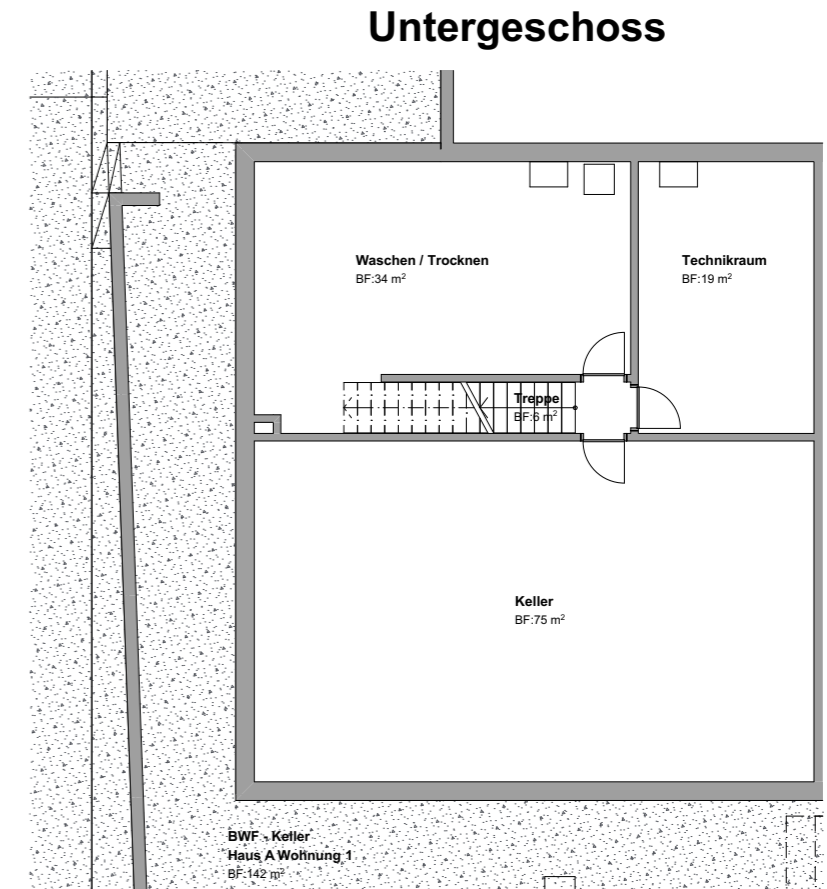

5.5 Zimmerwohnung

Zelglisteig 1 - Haus B - Wohnung 1

WOHNFLÄCHE*	225.0 m ²
KELLERFLÄCHE	142.0 m ²
SITZPLATZFLÄCHE	37.0 m ²
PERGOLAFLÄCHE	15.0 m ²
GARTENFLÄCHE ⁺	226.0 m ²

*Die Wohnfläche inklusive Innenwände und Hobbyraum
⁺Inklusive Sitzplatz und Pergolafläche