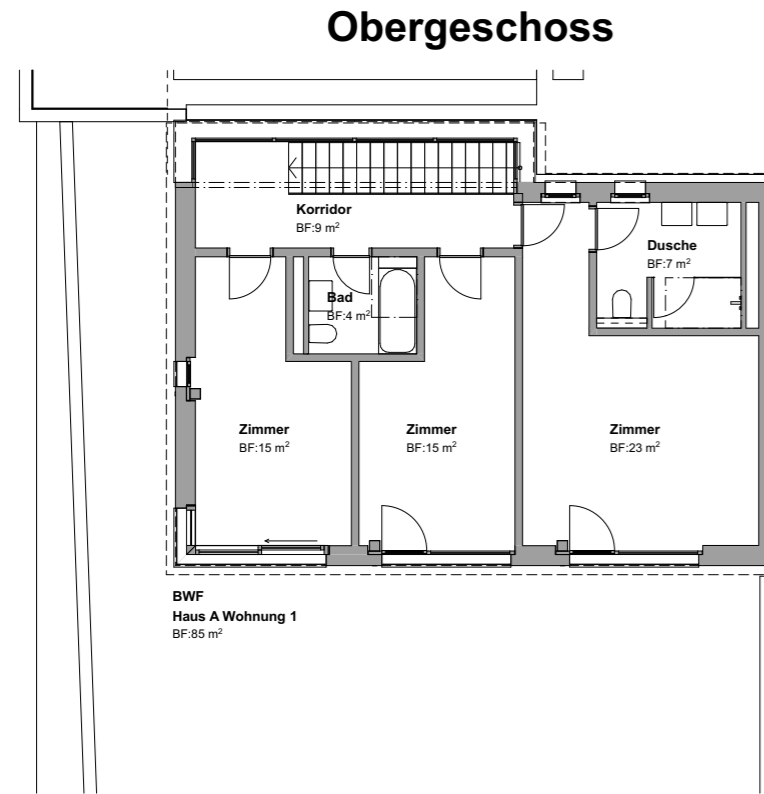

5.5 Zimmerwohnung

Zelglisteig 1 - Haus B - Wohnung 1

WOHNFLÄCHE*	225.0 m ²
KELLERFLÄCHE	142.0 m ²
SITZPLATZFLÄCHE	37.0 m ²
PERGOLAFLÄCHE	15.0 m ²
GARTENFLÄCHE ⁺	226.0 m ²

*Die Wohnfläche inklusive Innenwände und Hobbyraum
⁺Inklusive Sitzplatz und Pergolafläche